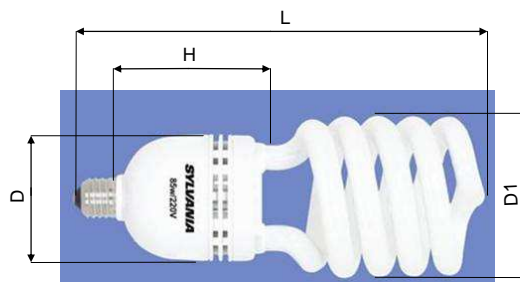

SYLVANIA

LÁMPARAS FLUORESCENTES COMPACTAS INTEGRADAS

Nuevas Mini Lynx Espiral de Alta potencia

Características:

- Alto flujo lumínico.
- 6000 horas de vida.
- IRC mayor a 80, excelente reproducción de colores.
- No necesita equipo auxiliar.
- Disponible en potencias de 65 y 85 Watt.
- Temperatura de color de 4000 °K.
- Base E27.
- Gran ahorro de energía.
- Ideal reemplazo de incandescentes, mezcladoras y vapor de mercurio en:
 - Iluminación interior y exterior.
 - Áreas residenciales y comerciales.
 - Oficinas.
 - Talleres.

<u>Código</u>	<u>Descripción</u>	<u>Color</u>	<u>Lúmenes</u>	<u>Vida</u>	<u>L(mm)</u>	<u>D1(mm)</u>	<u>H(mm)</u>	<u>D (mm)</u>
F5G513	Mini Lynx Spiral 65W	4000 °K	4200	6000 hrs	242	100	90,5	80
F5G515	Mini Lynx Spiral 85W	4000 °K	5000	6000 hrs	264	100	90,5	80